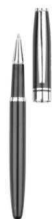

**Ручка шариковая
«Каринтия»**

Артикул: 11343.07

Описание: механизм у ручки поворотный.

Вес единицы: 26 г

Вид нанесения: гравировка

Цвет: черный

Материал: металл

Размер изделия: d12x136 мм